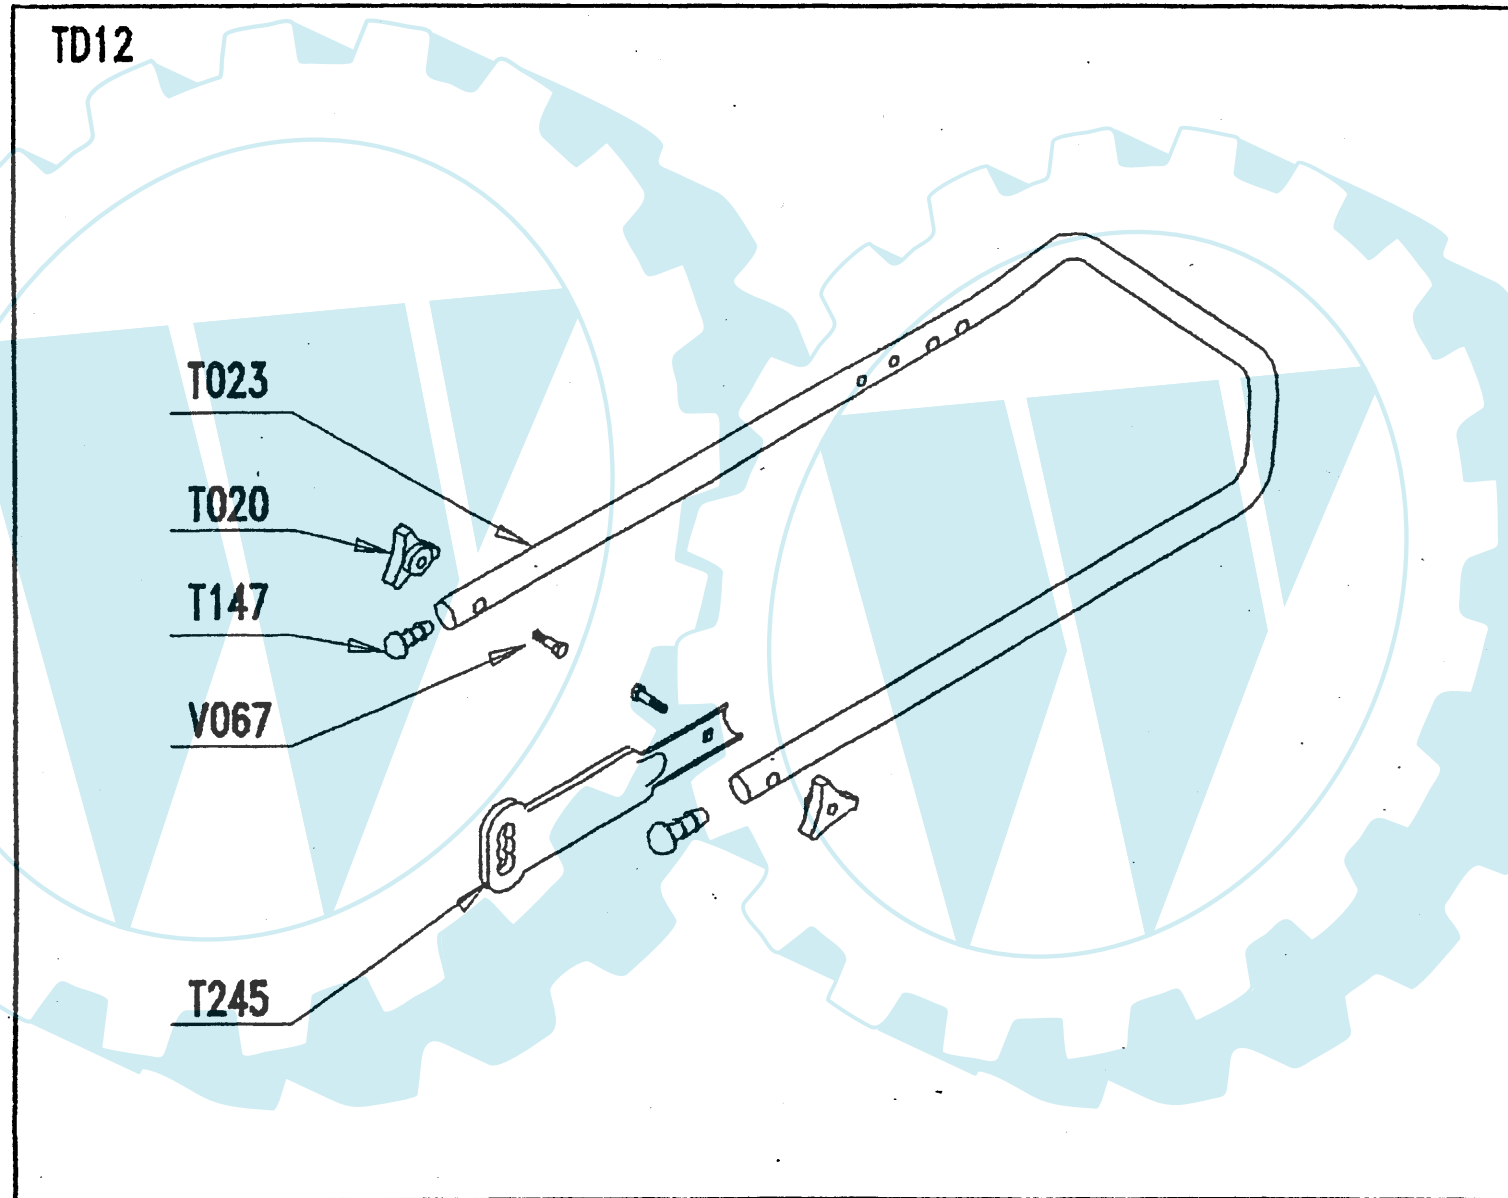

**MOTEUR: Briggs & Stratton**

*Engine / Motor.*

**MODELE: QUANTUM 55 D.E CAT.**

*Type / Typ.*

**LARGEUR DE COUPE : 48 cm**

*Cutting width./ Schnittbreite / Maaibreedte*

**CHASSIS: ALU**

*Deck / Chassis.*

## REPERES CODE ARTICLE

E012	90892078
E013	90896083
E014	90100044
E015	90315001
E019	90805504
E021	90105406
R005	90800035
R006	90105058
R007	90807501
R012	90100067
R013	90100068
R020	90892018
R023	97047308
R029	90807507
R038	062300
T000	00100360
T002	M4961
T003	050600/V
T004	90892046
T005	90808009
T005	90808008
T006	90892303
T007	90803044
T008	90803042
T009	90892502
T012B	90892404
T018	90892695
T020	90892066
T020A	90892600
T022	90892467
T023	90892561
T025	92100156
T026	90892469
T027	101202/0
T028	101214/NF
T030	90892507/N
T031	101100/1
T033	101112/1
T036	90892407
T037	100215/0
T038	90892534/N
T049	90991112
T056	M5938/J1
T064	M5565
T066	060220/0
T067	90808017/N
T073	M5559
T080	90803030
T081	90808005/Z
T082	90803039

## REPERES CODE ARTICLE

T083	90808020
T085	90803036
T086	90803098
T089	90805068
T092	060632/0
T094	90892349
T101	90808019/N
T102	M4223
T103	90808015/N
T104	100214/0
T111	90991812
T117	051208/N
T142	M1867
T145	080626/N
T147	90800013
T154	M5562
T155	M4780
T160	90892559/N
T161	90892558/N
T170	M4731
T178	M3148
T181	M5859
T234	100611/N
T235	100613/N
T240	90892651/N
T241	90892650/N
T245	90892538/N
T310	90896064
V001	90803134
V022	90105072
V026	90105059
V028	90105005
V038	90105079
V067	90800004
V083	90105115
V085	90105109
V086	100620/0
V087	90105093
V091	90805112
V112	90805502
X002	90892026
X005	90105096
X008	90803035
X024	97047309